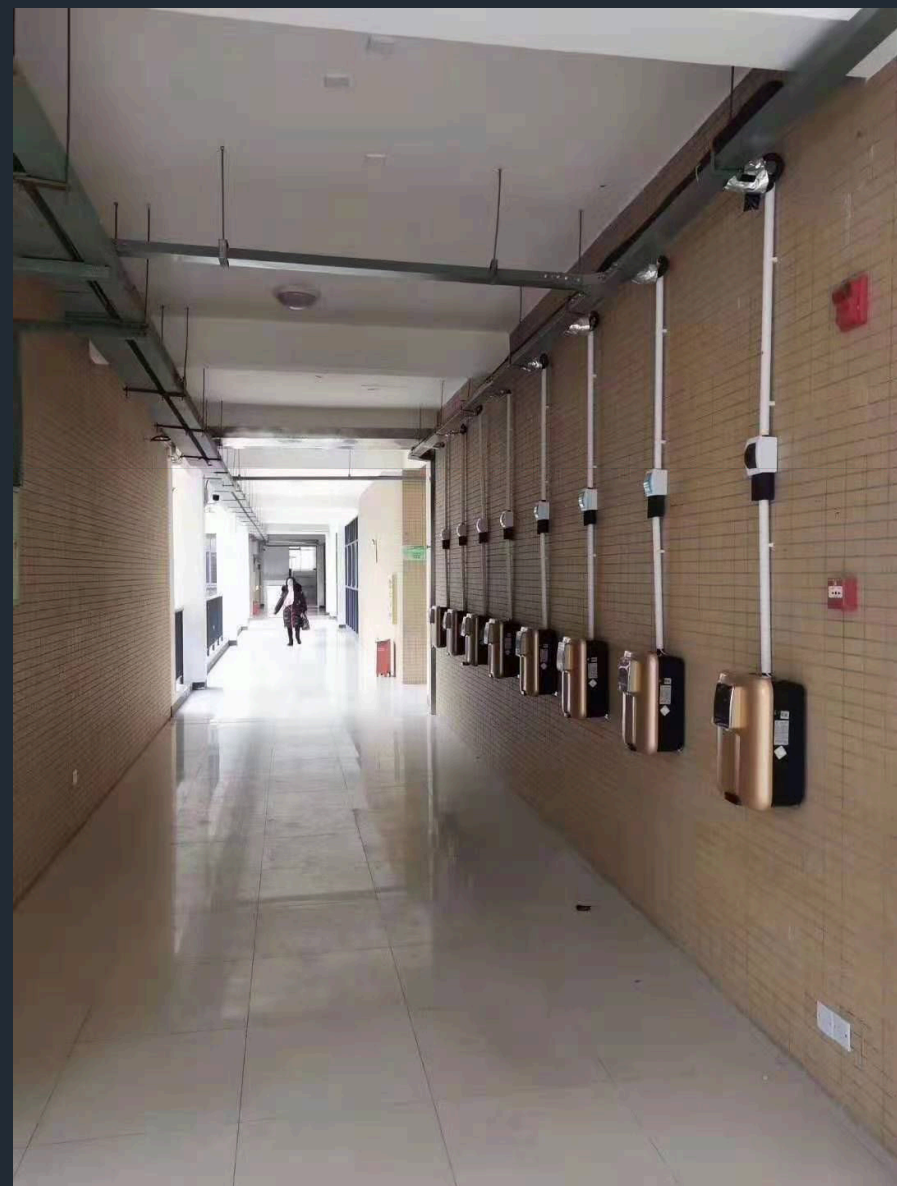

8公斤组合支架

产品编码
CF065RZ0H

产品型号
SDK6-1 C

自助扫码洗鞋机

自助扫码电吹风

自助扫码热水冲凉

自助扫码直饮水

04